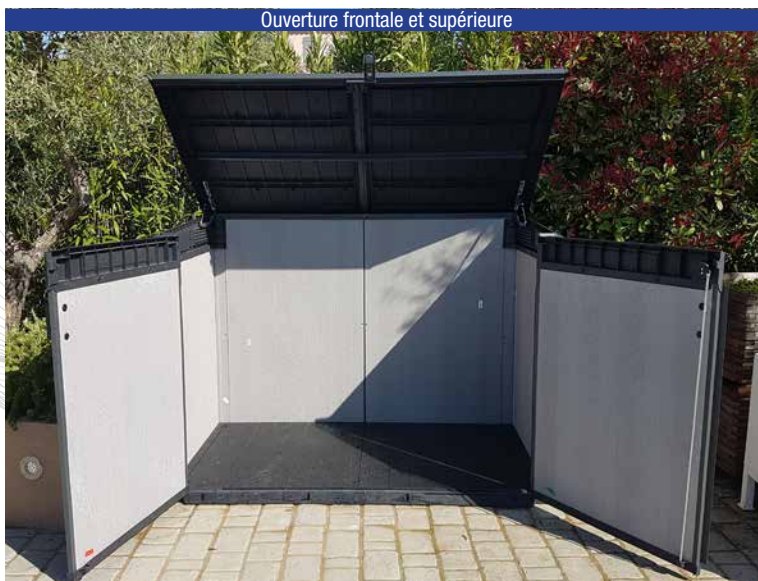

LOKTEK local technique pour piscine

Design et sans entretien, le **LOKTEK** est une solution économique aux locaux techniques en « dur » ou au chalet de jardin.

Facile et rapide à assembler, ce local technique en matériaux imputrescibles permet d'abriter durablement votre filtration de piscine.

Son capot toute longueur monté sur vérins et ses 2 grandes portes vous donnent un accès à la totalité du local, facilitant le montage de la filtration comme l'utilisation et l'entretien de celle-ci.

Les parois cellulaires en polypropylène permettent de fixer votre coffret électrique, électrolyseur, régulation pH sans renforcement spécifique.

Spacieux, moderne, sobre et élégant, son aspect bois poncé fait qu'il s'intégrera dans tous les environnements, avec la possibilité de le personnaliser en le peignant de la couleur de votre choix.

Son grand volume, sa structure en polypropylène et acier en font un local idéal pour accueillir la filtration de votre piscine jusqu'à 22 m³/h.

Ventilations latérales

2 vérins hydrauliques

Fermeture verrouillable

Ouverture frontale et supérieure

LES PLUS :

- Réalisé en polypropylène cellulaire à double paroi associé à une armature acier, sa conception en fait un coffre robuste, durable et résistant aux intempéries.
- Aspect bois poncé, possibilité de peindre les parois.
- Ouverture frontale et supérieure. Couvercle rabattable et verrouillable (cadenas non fournis).
- 2 vérins hydrauliques contrôlant le mouvement du couvercle.
- Montage rapide.