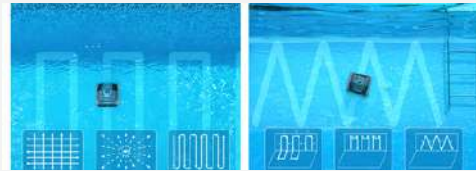

**AGILITE
ET
PERFORMANCE**

Wybot S2

Le Wybot S2 impressionne par son agilité et son efficacité. Avec son design compact, il nettoie facilement le fond, les parois et la ligne d'eau de votre piscine. Son moteur performant assure une puissance de nettoyage exceptionnelle, faisant du Wybot S2 une solution idéale pour tous les types et formes de bassins.

Double
filtration

Une filtration ultra-efficace pour une eau cristalline.

Le Wybot S2 est doté d'une double filtration, combinant un panier de 180 μm pour les gros débris et une mousse de coton ultra-fine de 25 μm pour les particules les plus fines. Grâce à sa capacité de 3,8 litres, il réduit la fréquence de vidage, offrant un nettoyage efficace et sans interruption.

Pour quel type de piscine ?

Le Wybot S2 s'adapte à tous les revêtements: carrelage, liner, béton, ou coque, pour un nettoyage parfait.

Le Wybot S2 propose 3 programmes de nettoyage : fond, parois, ou fond + parois, sélectionnables d'un simple bouton sur le robot. pour un entretien adapté à vos besoins.

Le Wybot S2 s'adapte à toutes les formes de piscines rectangulaire, ronde, ovale ou forme libre, pour un nettoyage efficace partout.

Connecté avec l'application Wybot, l'utilisateur accède à des chemins de déplacement spécifiques pour le sol (3 motifs) et pour les murs (3 motifs).